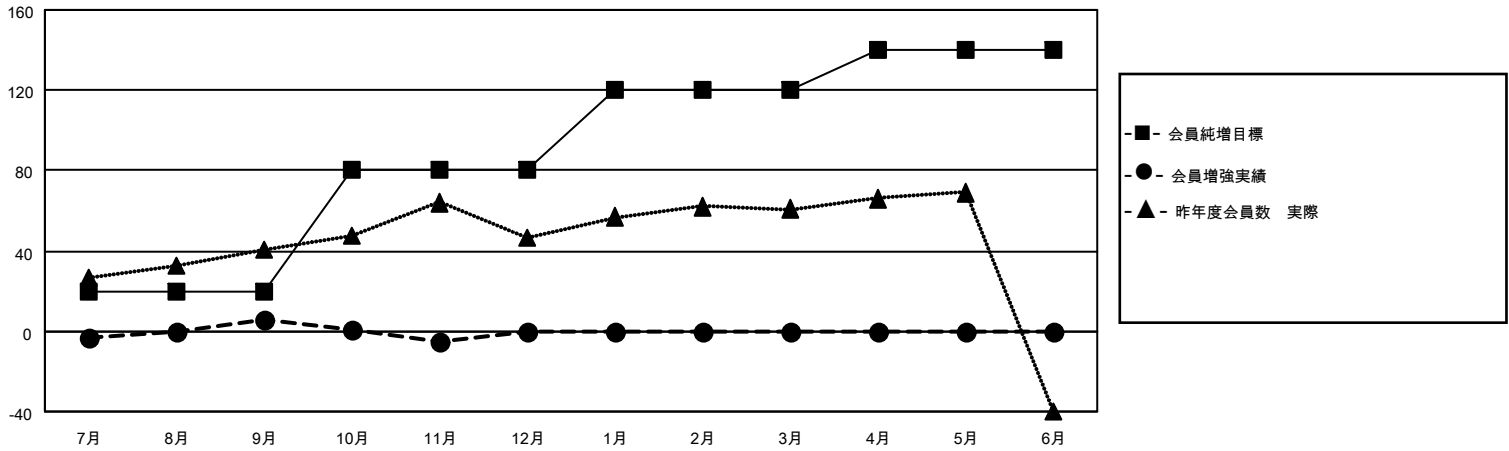

MONTHLY MEMBERSHIP PROGRESS REPORT

地域 JAPAN

District 335 A

Results as of: 11/30/2020

クラブ			
結果：2020-2021			
四半期	新クラブ目標	新クラブ	解散クラブ
7月/8月/9月	1	0	0
10月/11月/12月	1	0	0
1月/2月/3月	1	0	0
4月/5月/6月	1	0	0

名			
結果：2020-2021			
四半期	会員純増目標	会員増強実績	退会者(転籍を含む)実際
7月/8月/9月	20	37	28
10月/11月/12月	60	5	16
1月/2月/3月	40	0	0
4月/5月/6月	20	0	0

新クラブ目標及び実績累計

会員目標及び実績累計

解散クラブ: 0	21 CLUBS OF 69 一名以上の新会員を登録	男女別 男性 1,494 (79.60%) 女性 383 (20.40%)
退会者 物故会員 12 クラブ解散 0 その他 32 合計 44	会員累計データを見るには、ここをクリック	世帯主/家族会員合計 287 国際会費半額の家族会員 138