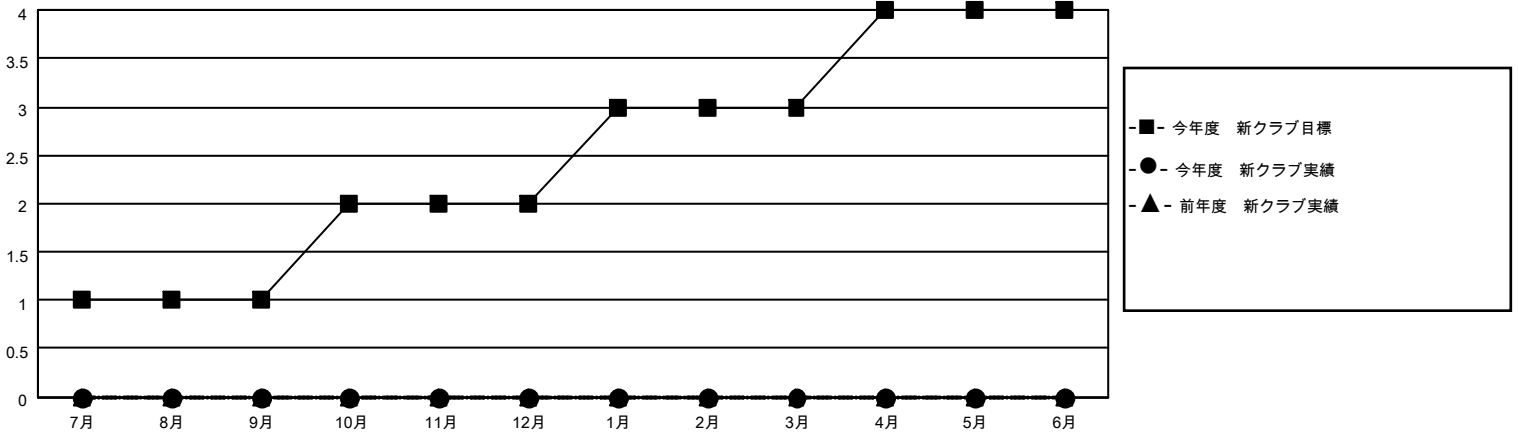

MONTHLY MEMBERSHIP PROGRESS REPORT

地域 JAPAN

District 335 A

Results as of: 11/30/2020

クラブ			
結果：2020-2021			
四半期	新クラブ目標	新クラブ	解散クラブ
7月/8月/9月	1	0	0
10月/11月/12月	1	0	0
1月/2月/3月	1	0	0
4月/5月/6月	1	0	0

名			
結果：2020-2021			
四半期	会員純増目標	会員増強実績	退会者(転籍を含む)実際
7月/8月/9月	20	37	28
10月/11月/12月	60	5	16
1月/2月/3月	40	0	0
4月/5月/6月	20	0	0

新クラブ目標及び実績累計

会員目標及び実績累計

解散クラブ: 0	21 CLUBS OF 69 一名以上の新会員を登録	男女別 男性 1,494 (79.60%) 女性 383 (20.40%)
退会者 物故会員 12 クラブ解散 0 その他 32 合計 44	会員累計データを見るには、ここをクリック	世帯主/家族会員合計 287 国際会費半額の家族会員 138